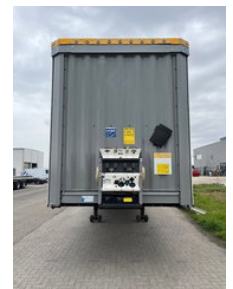

Krone N/A 2x 2021 Krone XL VARIO MEGA

Allgemeine Merkmale

Marke	Krone
Unterkategorie	Volumen - Jumbo
Nummernschild	OS-16-SX
Baujahr	2021
Datum der Erstzulassung	30-04-2021
Farbe	Grau
Zustand	Gebraucht
Allgemeinzustand	Sehr gut
Referenz	2021 XL Krone mega

Eigenschaften

Leergewicht	6.920kg
Tragfähigkeit	32.080kg
GVW	39.000kg
Länge	1.386cm
Breite	255cm

Krone N/A 2x 2021 Krone XL VARIO MEGA

Technische Spezifikationen

Anzahl der Achsen

3

Beschreibung

2x 2021 XL Krone vario (2,9-2,95-3,0m) mega trailer, EBS-RSS, double driving height (0,95m continent / 1.2m UK), lifting and sliding roof, XL - TUEV - Daimler 9.5 loading certificate, BPW drum brakes with 435/50R19,5 tyres (OS-16-SX 11-11-12-11-11-11-11mm valid MOT 21-04-2027 price euro 14750,- ex VAT / OS-34-RK 8-7-7-8-7-7mm valid MOT 15-04-2027 price euro 14250,- ex VAT)