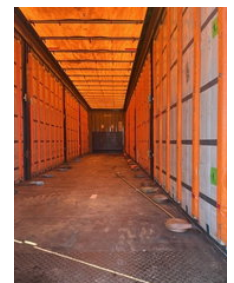

Krone N/A SD 2016 XLS MEGA P400 HUCKEPACK

Allgemeine Merkmale

| | |
|-------------------------|---------------------------------------|
| Marke | Krone |
| Unterkategorie | Volumen - Jumbo |
| Nummernschild | OP-67-GS |
| Baujahr | 2016 |
| Datum der Erstzulassung | 18-05-2016 |
| Zustand | Gebraucht |
| Referenz | 2016 XLS KRONE MEGA P400 HUCKEPACK |

Eigenschaften

| | |
|---------------|----------|
| Leergewicht | 7.480kg |
| Tragfähigkeit | 31.520kg |
| GVW | 39.000kg |
| Länge | 1.386cm |
| Breite | 255cm |

Krone N/A SD 2016 XLS MEGA P400 HUCKEPACK

Technische Spezifikationen

Anzahl der Achsen

3

Beschreibung

2016 Krone XL P400 mega huckepack curtain-sided trailer (equipped with vertical aluminium slats) fitted with lift roof / sliding roof, rear support legs, 16 fixed lashing straps, locking rail L + R in side profile, 2 driving heights (0.95m Continental & 1.2m UK), BPW drum brakes with 435/50R19.5 super single tyres (average 50% of which the centre axle is cut), EBS, all possible load certificates, ferry and huckepack specification / version (OP-67-GS 7-5-6g-6g-7-5mm APK 26-02-2027)