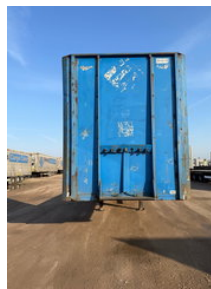

### Eigenschaften

Leergewicht	7.280kg
Tragfähigkeit	31.720kg
GVW	39.000kg
Länge	1.391cm
Breite	255cm