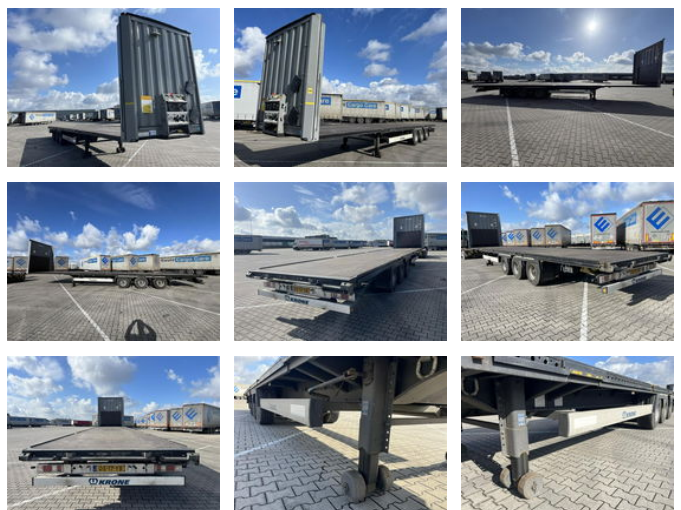

## Krone 2021 & 2022 mega P400 hupac flat

### Algemene kenmerken

Merk	Krone
Subcategorie	Mega-volume
Kentekenplaat	OS-17-YB
Bouwjaar	2021
Datum eerste registratie	20-09-2021
Conditie	Gebruikt
Referentie	2021 & 2022 KRONE MEGA P400 HUCKEPACK FLAT

### Eigenschappen

Ledig gewicht

7.280kg

Laadvermogen	31.720kg
GWV	39.000kg
Lengte	1.386cm
Breedte	255cm