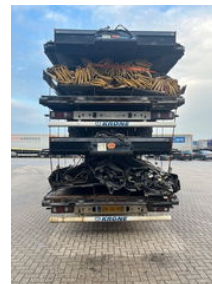

## Krone multiple 2014 & 2015 XL P400 mega huckepack curtain sided trailer stacks

### Algemene kenmerken

Merk	Krone
Subcategorie	Mega-volume
Kentekenplaat	ON-36-HD
Bouwjaar	2014
Datum eerste registratie	15-04-2014
Conditie	Gebruikt
Algemene staat	Goed
Referentie	multiple 2014 & 2015 Krone stacks

### Eigenschappen

Ledig gewicht	7.530kg
Laadvermogen	31.470kg
GWV	39.000kg

Lengte 1.386cm

---

Breedte 255cm

## Omschrijving

meerdere 2014 en 2015 Krone XL P400 huckepack (4 stack) mega trailers met bovenbouw gedemonteerd en geladen, allen voorzien van BPW trommel remmen en 435/50R19,5 super single banden (50% profiel met midenas gesneden), EBS, lift dak en schuifdak, lockingrail L+R, 2 rijhoogtes (0,95 mega en 1,15 standaard), 7,1T vloeren, XL uitvoering voorzien van alle lading certificaten (TUEV, XL, Daimler 9.5 etc), ferry en trein specificatie ... meerdere stacks bouwjaar 2014 en 2015 op voorraad