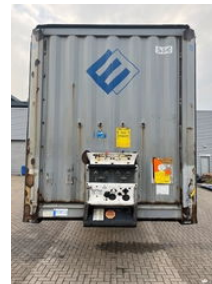

### Algemene kenmerken

Merk	Krone
Subcategorie	Mega-volume
Kentekenplaat	ON-36-HD
Bouwjaar	2014
Datum eerste registratie	15-04-2014
Conditie	Gebruikt
Algemene staat	Goed
Referentie	multiple 2014 & 2015 Krone stacks

### Eigenschappen

Ledig gewicht	7.530kg
Laadvermogen	31.470kg
GWV	39.000kg

Lengte 1.386cm

---

Breedte 255cm

## Omschrijving

meerdere 2014 en 2015 Krone XL P400 huckepack (4 stack) mega trailers met bovenbouw gedemonteerd en geladen, allen voorzien van BPW trommel remmen en 435/50R19,5 super single banden (50% profiel met midenas gesneden), EBS, lift dak en schuifdak, lockingrail L+R, 2 rijhoogtes (0,95 mega en 1,15 standaard), 7,1T vloeren, XL uitvoering voorzien van alle lading certificaten (TUEV, XL, Daimler 9.5 etc), ferry en trein specificatie ... meerdere stacks bouwjaar 2014 en 2015 op voorraad