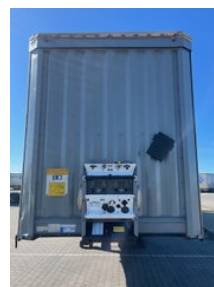

Krone N/A 5x 2016 XLS MEGA P400 HUCKEPACK

Algemene kenmerken

Merk	Krone
Subcategorie	Mega-volume
Kentekenplaat	OP-67-GS
Bouwjaar	2016
Datum eerste registratie	18-05-2016
Conditie	Gebruikt
Algemene staat	Goed
Referentie	2016 XLS KRONE MEGA P400 HUCKEPACK

Eigenschappen

Ledig gewicht	7.480kg
Laadvermogen	31.520kg
GVW	39.000kg
Lengte	1.386cm
Breedte	255cm

Krone N/A 5x 2016 XLS MEGA P400 HUCKEPACK

Technische specificaties

Aantal assen

3

Omschrijving

2016 Krone XL P400 mega huckepack schuifzeil trailer (voorzien van verticale alu latten + XLS systeem) voorzien van lift dak / schuifdak,, achtersteunpoten, 16 vaste spanbanden, locking rail L + R in kantprofiel, 2 rijhoogtes (0,95m continental & 1,2m UK), BPW trommelremmen met 435/50R19,5 super single banden (gemiddeld 50% waarvan de middenas gesneden), EBS, alle mogelijke lading certificaten, ferry en huckepack specificatie / uitvoering (OP-67-GS 7-5-6g-6g-7-5mm APK 26-02-2027 / OP-63-DT 7-5-7g-6-g-5-5mm APK 18-12-2026 / OP-35-DT 8-7-5-5-10-11mm APK 8-3-2027 / OP-64-DT 8-7-7g-6g-7-8mm APK 4-3-2027 / OP-84-KT 9-8-7g-7g-9-8mm APK 19-11-2026) Korte APK vanaf €5500,- Lange APK vanaf €6000,-