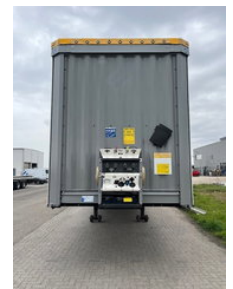

Krone N/A 2x 2021 Krone XL VARIO MEGA

Algemene kenmerken

Merk	Krone
Subcategorie	Mega-volume
Kentekenplaat	OS-16-SX
Bouwjaar	2021
Datum eerste registratie	30-04-2021
Kleur	Grijs
Conditie	Gebruikt
Algemene staat	Erg goed
Referentie	2021 XL Krone mega

Eigenschappen

Ledig gewicht	6.920kg
Laadvermogen	32.080kg
GVW	39.000kg
Lengte	1.386cm
Breedte	255cm

Krone N/A 2x 2021 Krone XL VARIO MEGA

Technische specificaties

Aantal assen

3

Omschrijving

2x 2021 XL Krone vario (2,9-2,95-3,0m) mega trailer, EBS-RSS, 2 rijhoogtes (0,95m continent / 1,2m UK), lift- en schuifdak, XL - TUEV - Daimler 9.5 lading certificaat, BPW trommel remmen met 435/50R19,5 banden (OS-16-SX 11-11-12-11-11-11-11mm APK 21-04-2027 prijs euro 14750,- ex BTW / OS-34-RK 8-7-7-8-7-7mm APK 15-04-2027 prijs euro 14250,- ex BTW)