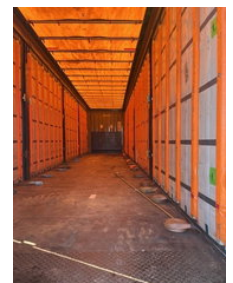

Krone N/A SD 2016 XLS MEGA P400 HUCKEPACK

Algemene kenmerken

Merk	Krone
Subcategorie	Mega-volume
Kentekenplaat	OP-67-GS
Bouwjaar	2016
Datum eerste registratie	18-05-2016
Conditie	Gebruikt
Referentie	2016 XLS KRONE MEGA P400 HUCKEPACK