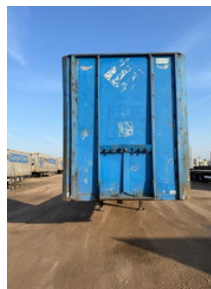

### Eigenschappen

Ledig gewicht	7.280kg
Laadvermogen	31.720kg
GVW	39.000kg
Lengte	1.391cm
Breedte	255cm