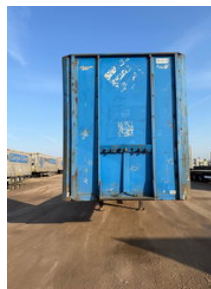

LAG O-3-39 01 2X 2005 LAG MEGA FLATBED

Algemene kenmerken

Merk	LAG
Subcategorie	Platte oplegger
Kentekenplaat	oh-26-yd
Bouwjaar	2005
Datum eerste registratie	17-05-2005
Conditie	Gebruikt
Algemene staat	generalCondition.below_average
Referentie	2005 LAG FLAT

Eigenschappen

Ledig gewicht	7.280kg
Laadvermogen	31.720kg
GVW	39.000kg
Lengte	1.391cm
Breedte	255cm

LAG O-3-39 01 2X 2005 LAG MEGA FLATBED

Technische specificaties

Aantal assen

3

Omschrijving

2x 2005 LAG mega flatbed trailers, ingeruild, vol kopschot, BPW trommel rem, slechte vloerplaten / chassis ok 2005 LAG flat OH-25-YD vol kopschot, banden 11-10-6-11-2-10mm, APK verlopen, vaste prijs euro 1650,- ex VAT 2005 LAG flat OH-26-YD vol kopschot, banden 11-9-11-7-1-1mm, APK 06-05-2026, vaste prijs euro 1850,- ex VAT